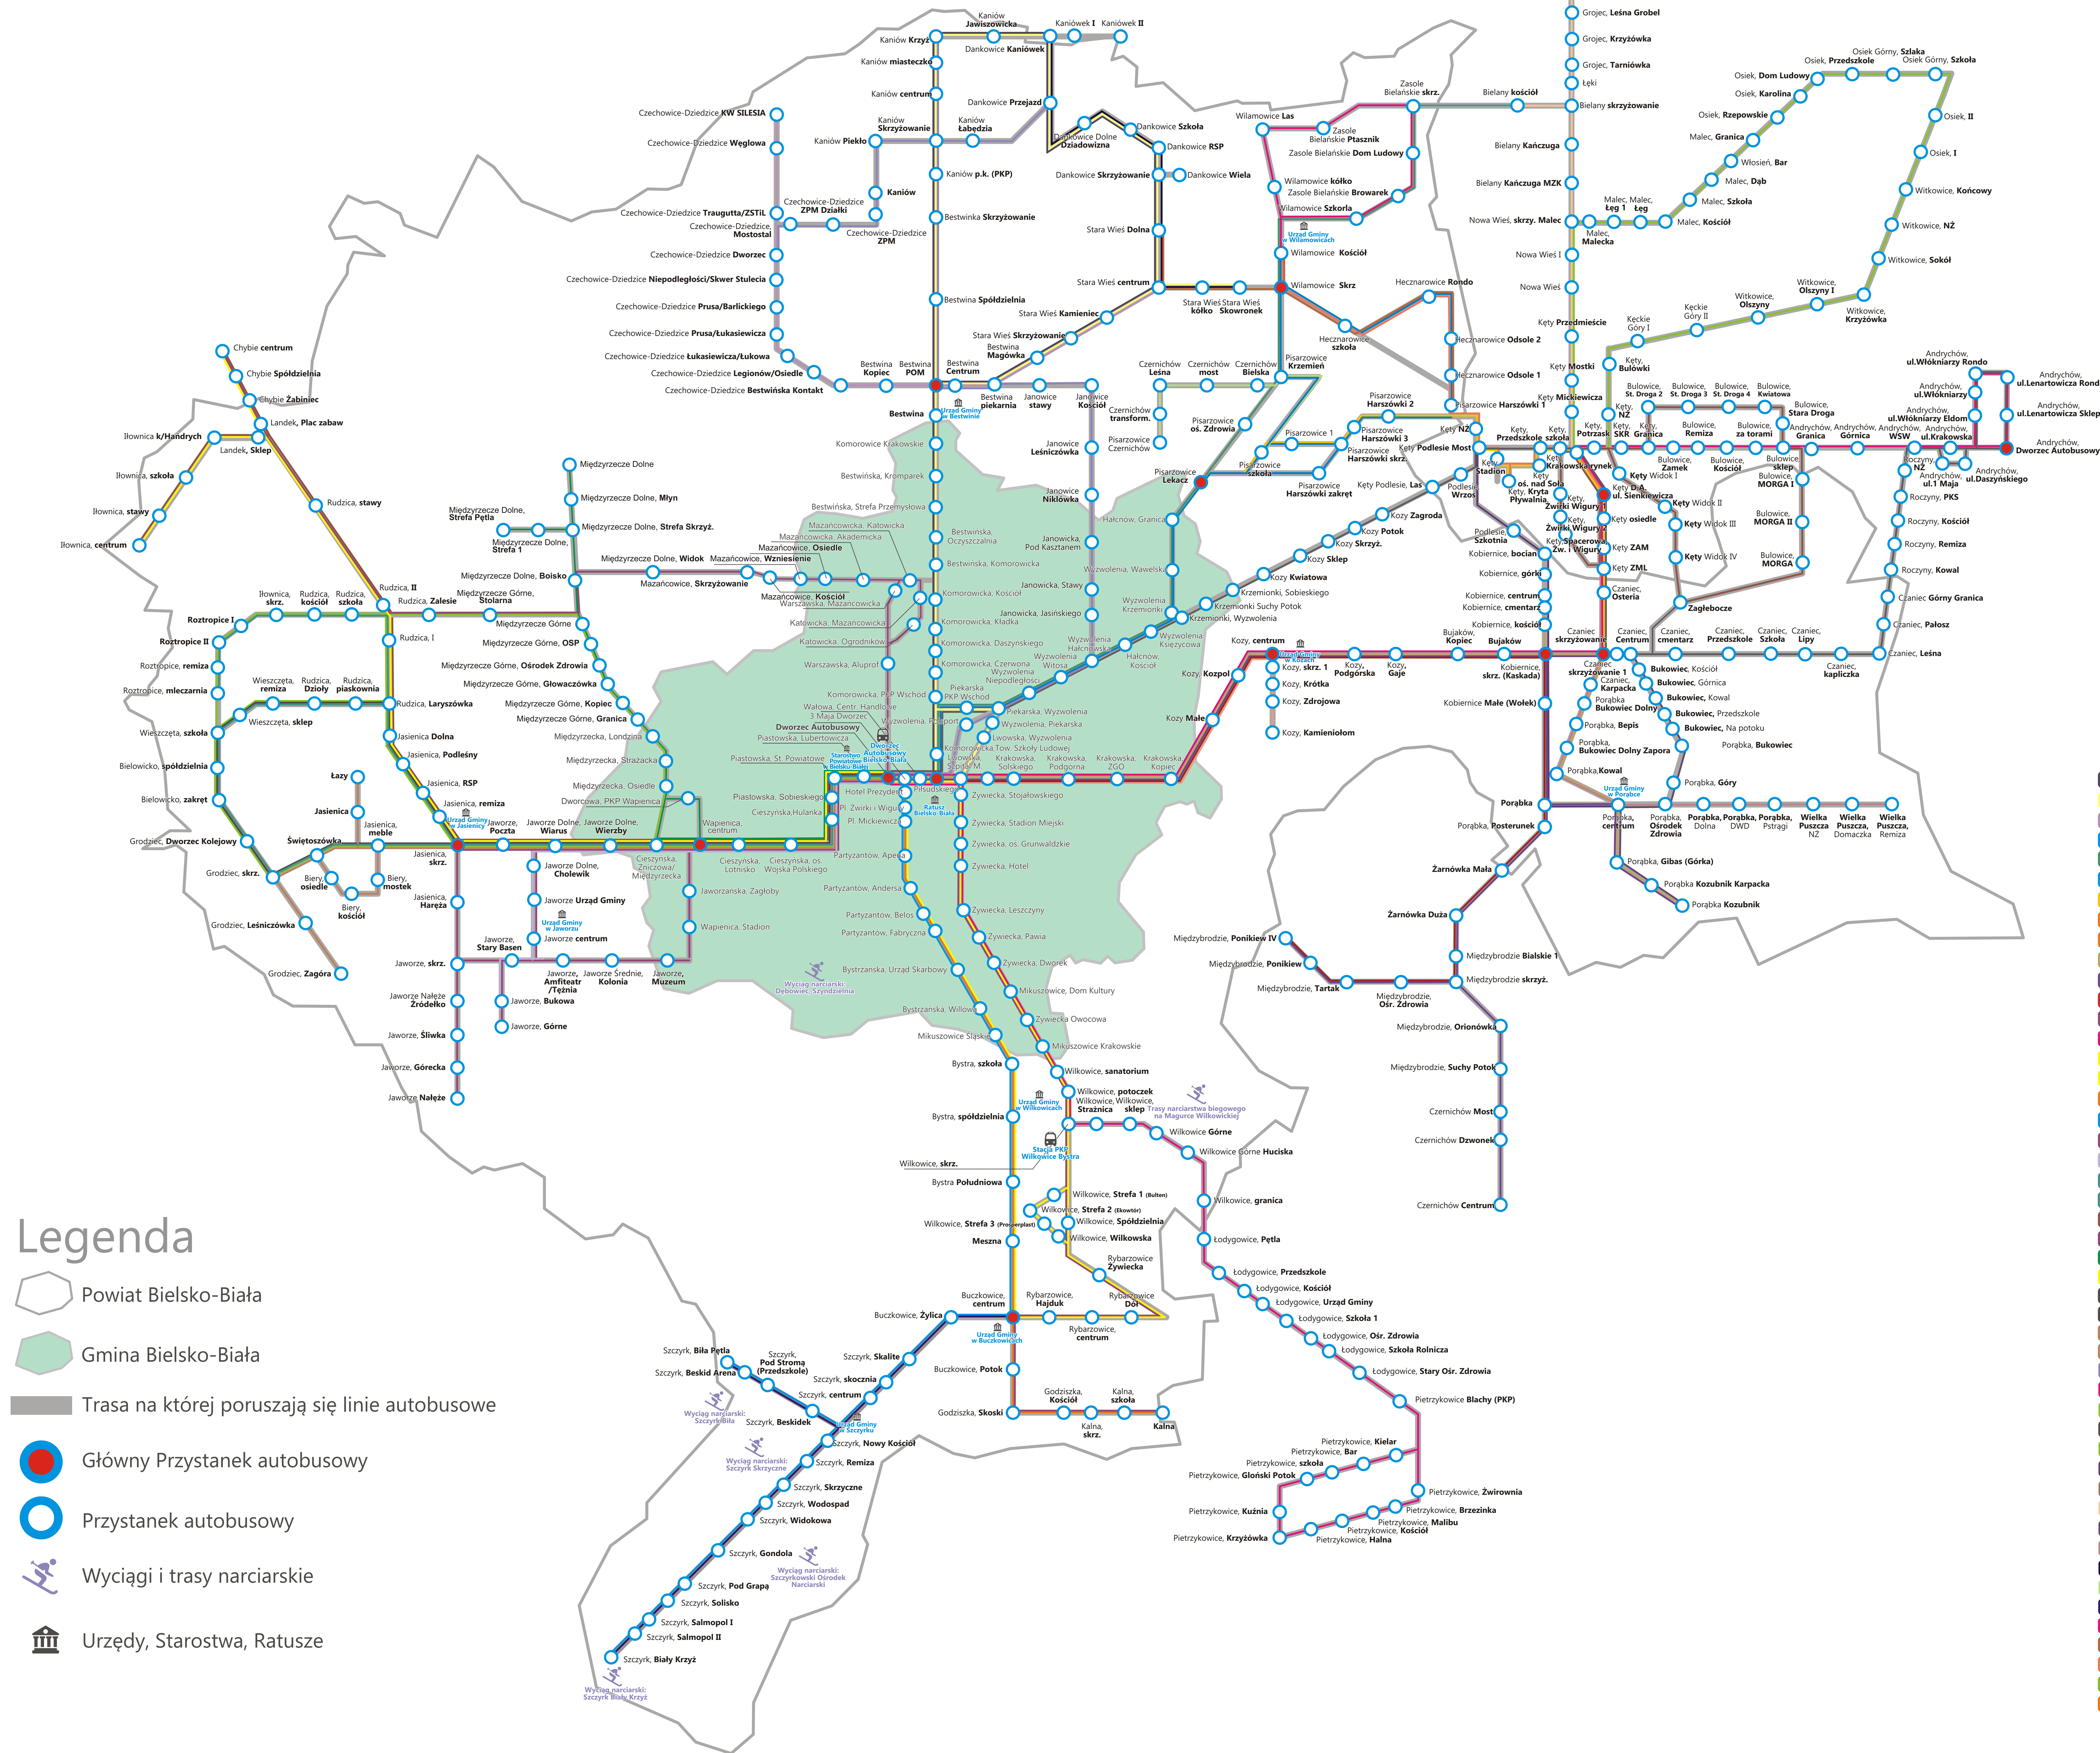

Plan linii komunikacyjnych organizowanych przez Beskidzki Związek Powiatowo-Gminny

Legenda

- Powiat Bielsko-Biała
- Gmina Bielsko-Biała
- Trasa na której poruszają się linie autobusowe
- Główny Przystanek autobusowy
- Przystanek autobusowy
- Wyciągi i trasy narciarskie
- Urzędy, Starostwa, Ratusze